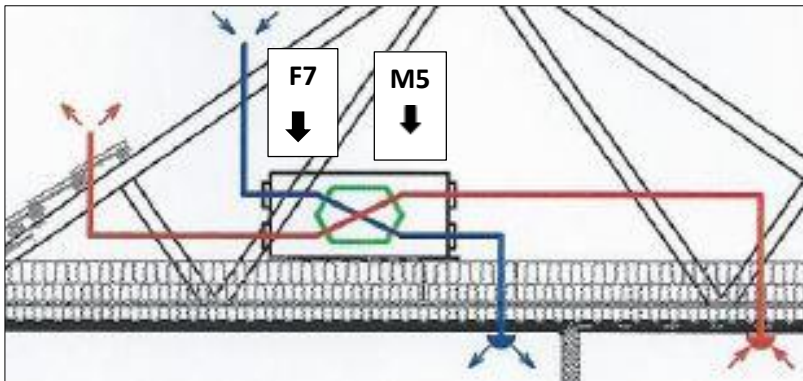

Filterskift

Dit OPTIVEX 220 ENTALPI aggregat er konstrueret med henblik på et absolut minimum af vedligeholdelse. Filtre bør tilses og evt. skiftes 1-2 gang årlig, når enheden afgiver Filteralarm ved at vise følgende tekst i displayet – **"Filterskift"**. Intervallerne mellem filterskift vil være afhængig af luftmængden samt luftforureningsniveauet i det område hvor du bor. Overhold filterskiftet, så du får det maksimale ud af dit ventilationssystem og sikrer den mest optimale og økonomiske drift.

- Demonter højre og venstre frontlåde.
- Udtag gamle filtre og bortskaf disse.
- Indskyd nye filtre i slidserne.
- Label med –  Air Flow – skal pege ind mod midten af aggregatet.
- Monter frontlågerne på aggregatet igen.
- Tryk på filter reset knappen på displayet.

OBS! Sluk IKKE aggregatet mens du skifter filer

OBS! Ved skift af pollenfilter skal filter mærket **"F7"** monteres i den side af aggregatet hvor der er rørføring til huset tag. Filter mærket **"M5"** monteres i modsat side hvor det er rørføring til huset.